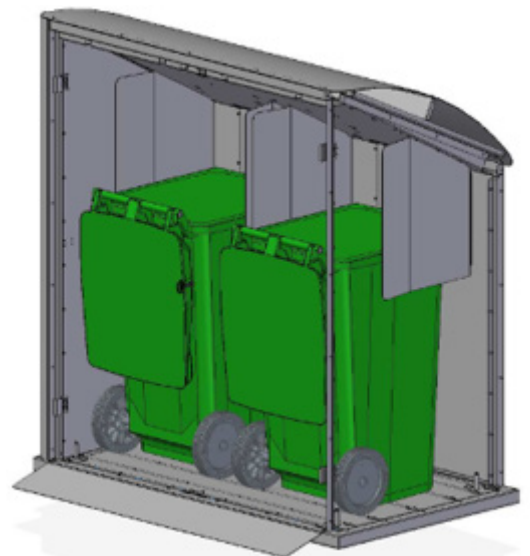

240 L

370 L

660 L

660L version med dubbla inkast ger maximal fyllnadsgrad

660L version för:

- 1 st 4 hjuligt 660l kärl alternativt
- 2 st 2 hjuliga sopkärl (dock ej 2st 370L)

Fördelar

Kärlgarage, även kallade kärlskåp, utgör en diskret och smidig lösning för avfallshantering i utomhusmiljöer. Genom att använda kärllgarage kan du undvika kostnaderna för uppvärmda soprum och minska risken för dålig lukt.

KOMBINERA KÄRLSKÅP EFTER DINA BEHOV

För att skapa en effektiv källsorteringsstation kan du enkelt kombinera olika kärlskåp. Oavsett storlek på avfallskärl har våra kärllgarage samma höjd och djup. Detta innebär att du kan skapa en skräddarsydd källsorteringslösning genom att kombinera kärlskåp av olika storlekar.

Teknisk data

Version	Bredd	Höjd x Djup	Ramp djup
660L	159cm	175 x 95cm	14cm
2x370L	181cm	175 x 95cm	14cm
370L	105cm	175 x 95cm	14cm
240L	88cm	175 x 95cm	14cm

Funktioner

Guidningsplåt i varje inkast

Standard