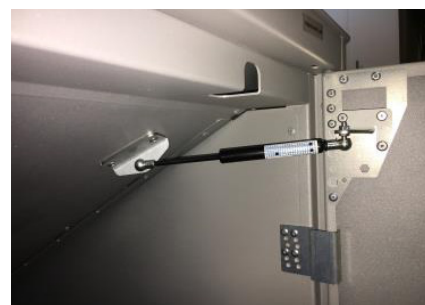

Ramper
Inkastlucka med vred
Ställbara fötter
Gjutningsplåt i varje inkast

Dörrhållare

Ställbara fötter & förankringsmöjlighet

Inkast med vred eller låsning

Pantburkshållare

Tillval

Låsbara inkastluckor
Nyckel eller Tagg/kort
Panthållare
Askkopp
Adapter för att förhindra spill
Valfri kulör